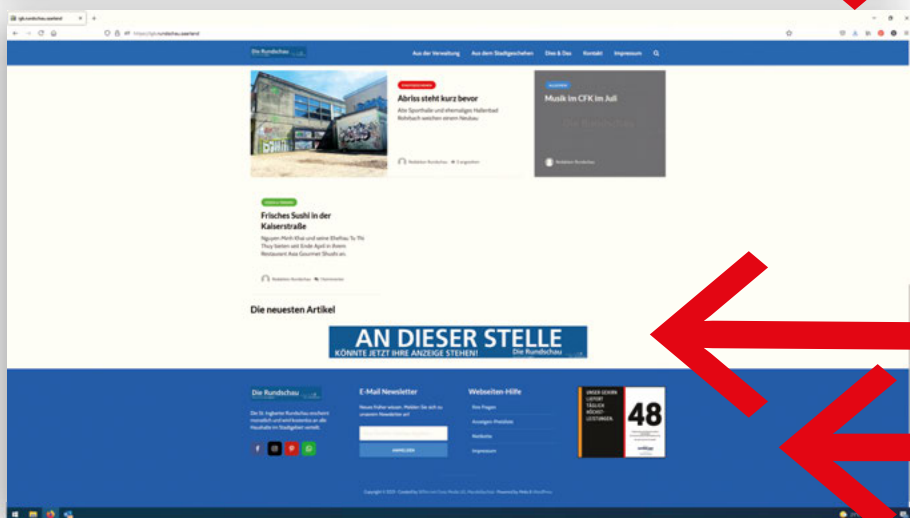

ONLINE-PREISE

STAND: 15.07.2021

SPONSORENBANNER START

AUF ALLEN SEITEN UNTERHALB DER MENULEISTE
1180 X 90 PIXEL,
SCHALTUNG ÜBER DEN ZEITRAUM EINES MONATS.

BANNER STARTSEITE

BANNER IM ÜBERSICHTSMENU DER STARTSEITE.
360 X 300 PIXEL, SCHALTUNG TAGES-,
WOCHEN- ODER MONATSWEISE.

SPONSORENBANNER FUSS

AUF ALLEN SEITEN VOR DEM ABBINDER.
1180 X 90 PIXEL,
SCHALTUNG ÜBER DEN ZEITRAUM EINES MONATS.

BANNER IM ABBINDER

AUF ALLEN SEITEN IM ABBINDER.
370 X 300 PIXEL,
SCHALTUNG WOCHEN- ODER MONATSWEISE.

MENU-BANNER

AUF ALLEN SEITEN IM SEITLICHEN MENÜ
370 X 300 PIXEL,
SCHALTUNG WOCHEN- ODER MONATSWEISE.

ARTIKEL-SPONSOR

SCHALTUNG IM JEWEILIGEN ARTIKEL.
400 X 120 PIXEL,
DAUERWERBUNG